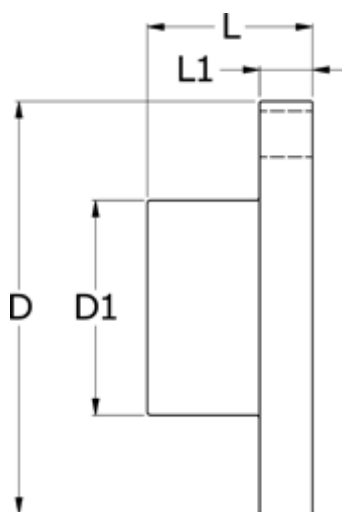

Varenummer: 330717801
Beskrivelse: Koblingsdel Rupex str. 178
Part 1

Mål

D	= 178
D1	= 102
L	= 70
L1	= 20
Max boring	= 60
Moment (Nm)	= 950